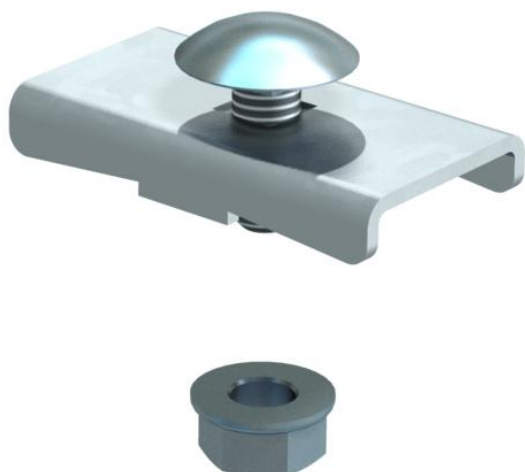

## Klemmstück LKS 40 FS

Artikelnummer: 6221076

Klemmstück zur Befestigung von Kabelleitern mit 45 und 60 mm Seitenhöhe auf dem Wand- oder Stielausleger.  
Befestigung auf Auslegern Typ MWA 12, AW 15, AW 30 und AW 55 mit der beigepackten Befestigungsschraube FRSB M6x20.  
Inklusive anteiliger Flachrundschrauben und Kombimuttern.

**St** Stahl

**FS** bandverzinkt

### Stammdaten

Artikelnummer	6221076
Typ	LKS 40 FS
Bezeichnung 1	Klemmstück
Bezeichnung 2	für Kabelleiter LG45 und LG60
Hersteller	OBO
Dimension	40x22
Werkstoff	Stahl
Oberfläche	bandverzinkt
Oberflächennorm	DIN EN 10346
Kleinste VK-Einheit	10
Mengeneinheit	Stück
Gewicht	2,3 kg
Gewichtseinheit	kg/100 St.